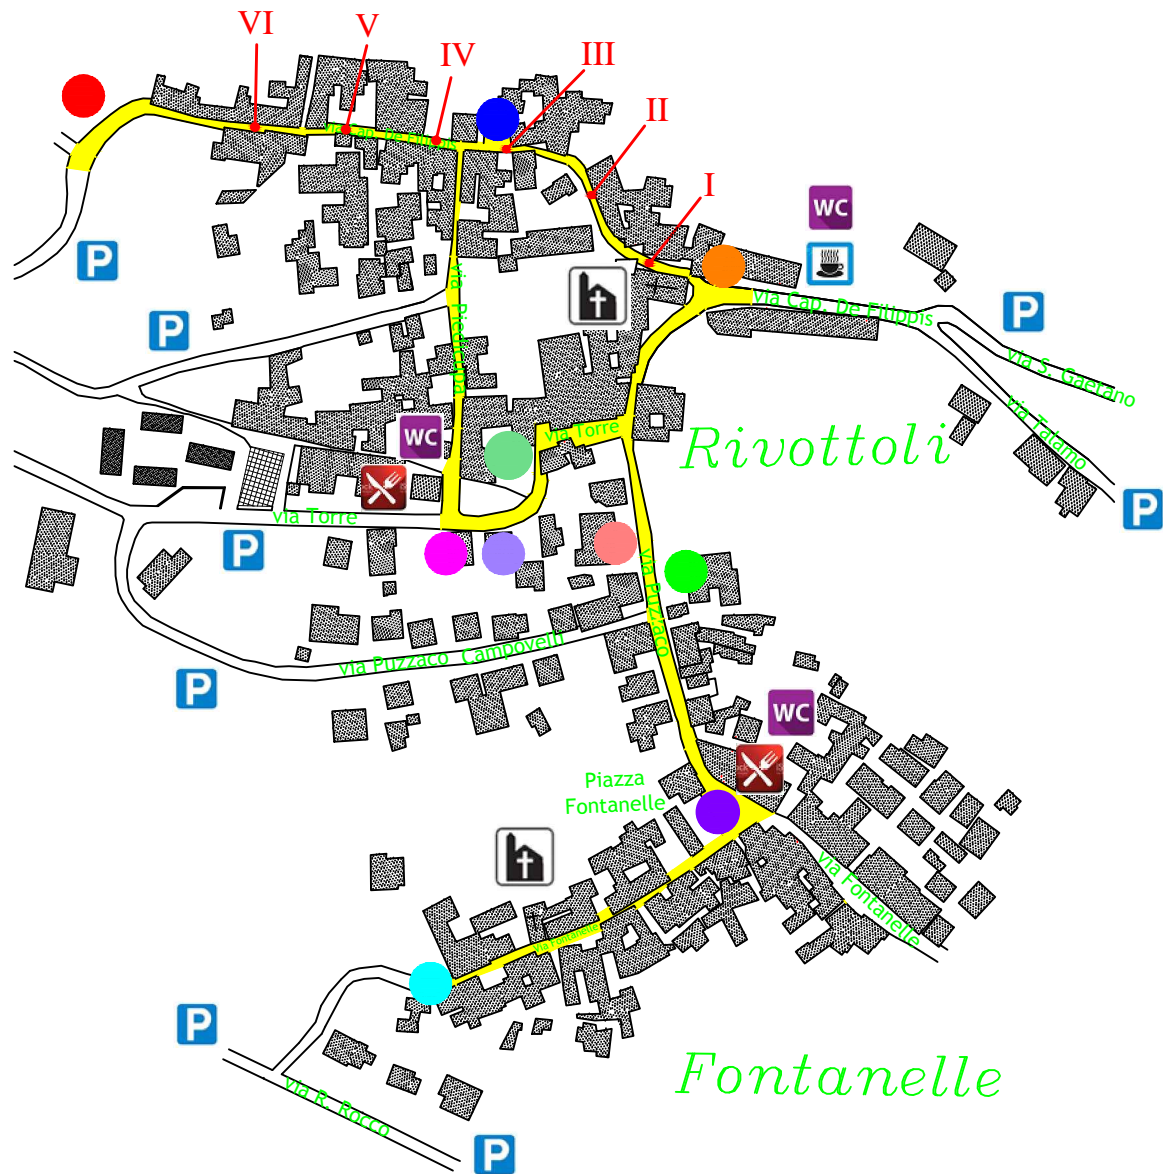

PERCORSO VIA CRUCIS

14 Aprile 2019

- INIZIO (corteo)
- DEPOSIZIONE CORONA
- ULTIMA CENA
- ORTO DEGLI ULIVI
- PALAZZO DI ANNA
- SINEDRIO
- IMPICCAGIONE DI GIUDA
- ERODE
- PROCESSO E FLAGELLAZIONE
- CROCISSIONE E RESURREZIONE

STAZIONI

- I GESU' E' CARICATO DELLA CROCE
- II GESU' CADE LA PRIMA VOLTA
- III GESU' INCONTRA SUA MADRE
- IV IL CIRENEO
- V GESU' INCONTRA LE PIE DONNE
- VI LA VERONICA